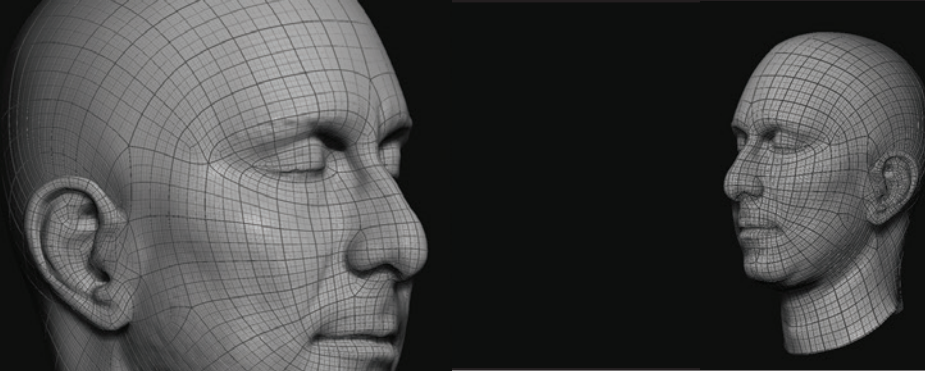

Broadway 3D هو أول جهاز في العالم قادر على التعرف على شخص ما بطريقة سريعة مثلما نحن نتعرف على بعضنا البعض. عملية التعرف تأخذ أقل من ثانية واحدة. تمشي او حتى تجري قربك فقط ألق نظرة على الجهاز وهو سيقوم باختيار صورتك من بين آلاف الصور في قاعدة البيانات وسيعرف هويتك. الجهاز يمتلك نظام الرؤية D3 الذي يتذكر صورة ثلاثية الأبعاد خاصة لكل شخص. مختلف عن الانسان ان الجهاز قادر للتعرف على هندسة دقيقة للوجه حتى اجزاء صغيرة (1mm) لتمييز بين حتى توأمين. كل هذه تجعل Broadway 3D أحد أدق أجهزة بيومترية في العالم.

الدقة

Broadway 3D يوفر أعلى مستوى امان سيطرة الوصول. الجهاز يمنح الوصول فقط في حالة تطابق بين وجه الشخص وصورته 3D المحفوظة في قاعدة البيانات. الى جانب ذلك قاعدة البيانات تحفظ محاولات الوصول غير المصرح به. Broadway 3D مستحيل أن يغشّه شخص بالمكياج, او مع صورة او مع بطاقة مسروقة.

الجهاز يستبعد اخطاء مرتبطة بعامل بشري, ليس مثل الحارس يتعب ويفقد اهتمامه بسبب تدفق كثيف من الناس في نقطة سيطرة الوصول.

بساطة الاستخدام

باختلاف عن مقاييس حيوية اخرى تعرف ثلاثية الأبعاد على الوجه لا تتطلب اتصال جسدي او تحديد دقيق لموقع الشخص امام الكامرا. Broadway 3D يتعرف أشخاص في التحرك مهما كان عمرهم او طولهم.

ولكن صورة الوجه ثلاثية الأبعاد ليست معلومة سرية خاصة ولا يمكن تزييفها سريرا واستخدامها ضد شخص.

الحفاظ على الوقت

Broadway 3D قادر لتوفير وصول لـ 06 شخص خلال دقيقة حتى في حال تشغيل قواعد المعلومات كبيرة (حوالي 5000 نماذج) بما يؤدي الى تزييد قدرة انتاجيته لبوابات ونظم سيطرة الوصول في حال اندماج Broadway 3D معها.